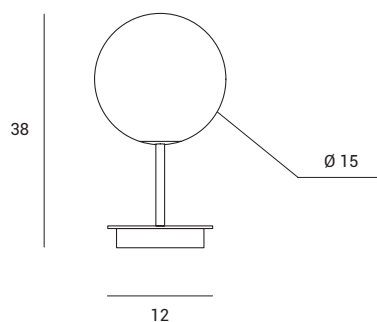

Lampada da tavolo
in vetro soffiato bianco
latte diametro cm 15.
Montatura verniciata nero.
Cavo di alimentazione
nero con dimmer.

Table lamp in milky white
blown glass, measuring
15 cm in diameter.
Black painted body.

Kugelglas-Tischleuchte aus
geblasenem Glas in Milchweiß,
Durchmesser 15 cm.
Standfuß schwarz lackiert.
Stromkabel in Schwarz,
mit Dimmer.

JUGEN

BLACK EDITION

Source

E27

Power

1 x max 40w

1744.199